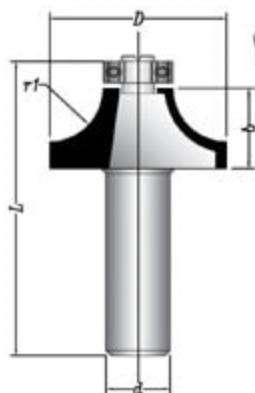

A 0430-14

A 0430-16

A 0430-15

Ölçüler / Dimensions

Kod / Art No.	D	b	r1	L	d	Z
A 0430-14	36	13	4	55	12	2
A 0430-15	32	15	4	57	12	2
A 0430-16	40	15	4	56	12	2

Ölçüler / Dimensions						
Kod / Art No.	D	b	r1	L	d	Z
A 0430-17	36	16	4	58	12	2
A 0430-18	36	15	4	57	12	2
A 0430-19	36	16	4	58	12	2

A0430-20

A0430-22

A0430-21

Ölçüler / Dimensions

Kod / Art No.	D	b	r1	r2	L	d	Z
A 0430-20	40	15	4		56	12	2
A 0430-21	36	18	4	5	59	12	2
A 0430-22	41	19	4		60	12	2

A 0430-23

Diğerlet / Dimensions							
Kod / Art No:	D	b	r1	a	L	d	Z
A 0430-23	53	22		45	70	12	2
A 0430-24	33	15	5		55	12	2

A 0430-24

A 0430-25

Ölçüler / Dimensions

Kod / Art No.	D	b	r1	L	d	Z
A 0430-25	21	10	3	55	6-8-12-14	2
A 0430-26	19	10	2	55	6-8-12-14	2

A 0430-26

A 0430-27

A 0430-29

A 0430-28

Ölçüler / Dimensions						
Kod / Art No:	D	b	r1	L	d	Z
A 0430-27	33	15	10	56	12	2
A 0430-28	38	17.5	12.5	59	12	2
A 0430-29	43	20	15	61	12	2