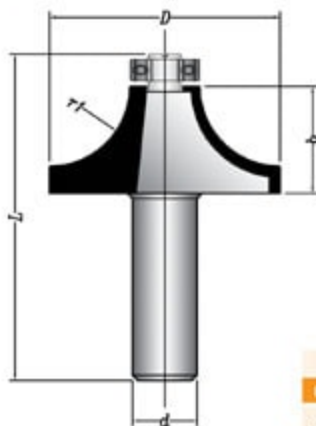

A0430-20

A0430-22

A0430-21

Ölçüler / Dimensions

Kod / Art No.	D	b	r1	r2	L	d	Z
A 0430-20	40	15	4		56	12	2
A 0430-21	36	18	4	5	59	12	2
A 0430-22	41	19	4		60	12	2

A 0430-23

Diğerlet / Dimensions							
Kod / Art No:	D	b	r1	a	L	d	Z
A 0430-23	53	22		45	70	12	2
A 0430-24	33	15	5		55	12	2

A 0430-24

A 0430-25

Ölçüler / Dimensions

Kod / Art No.	D	b	r1	L	d	Z
A 0430-25	21	10	3	55	6-8-12-14	2
A 0430-26	19	10	2	55	6-8-12-14	2

A 0430-26

A 0430-27

A 0430-29

A 0430-28

Ölçüler / Dimensions						
Kod / Art No:	D	b	r1	L	d	Z
A 0430-27	33	15	10	56	12	2
A 0430-28	38	17.5	12.5	59	12	2
A 0430-29	43	20	15	61	12	2