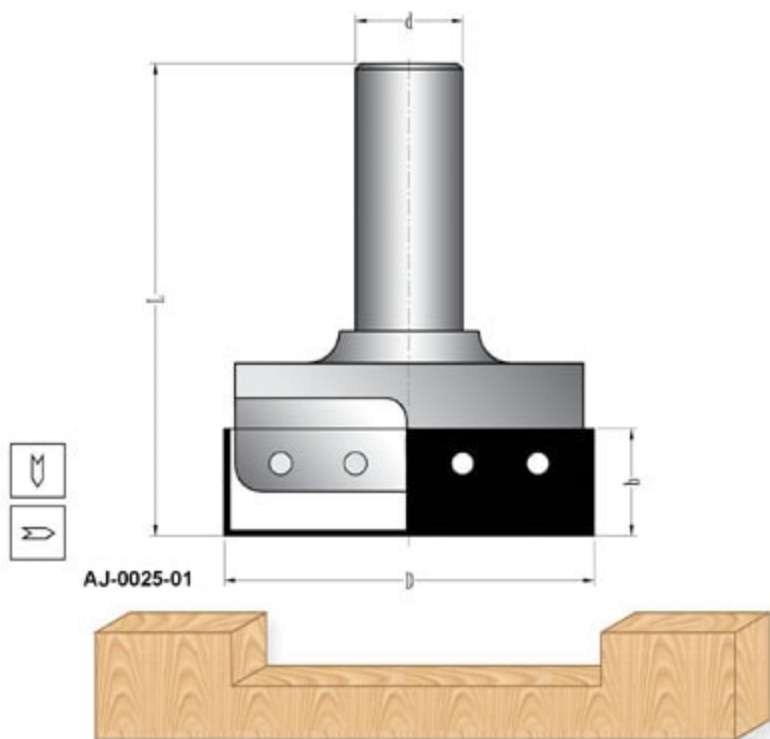

## Ölçüler / Dimensions

Kod / Art No:	D	b	r1	r2	r3	L	d	Z
AJ-0020-03	44	25	5	15	15	87	20	2
AJ-0020-04	44	25	5,5	9,5	-	87	20	2

Takım tutuculara uygun, profiller sipariş edilebilir.

AJ-0025-01

Tork civata  
Torx screw