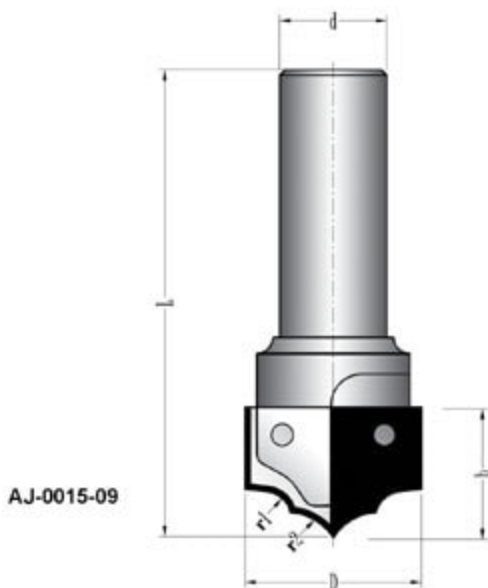

Tork civata
Torx screw

193 165 01
M4 x 8

Pul
Spacer

253 150 02

Tork anahtar
Torx key

353 165 01

Tork civata
Torx screw

193 165 02
M3.5 x 5

Ölçüler / Dimensions

Kod / Art No:	D	b	r1	r2	L	d	Z
AJ-0015-09	33	25	5	10	87	20	2

Takım tutuculara uygun, profiller sipariş edilebilir.