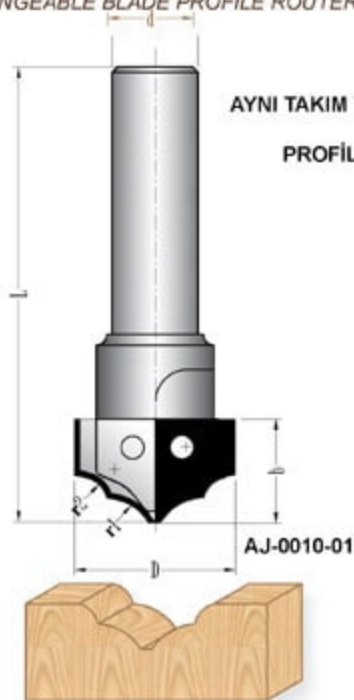

## DEĞİŞTİRİLEBİLİR JİLETLER

## CHANGEABLE BLADES

Ölçüler / Dimensions			
Kod / Art No.	b	H	S
AJ-0008-01	1.95	18	18
AJ-0008-02	2.5	18	18
AJ-0008-03	2.95	18	18
AJ-0008-04	3.7	18	18

CHANGEABLE BLADE PROFILE ROUTER BIT

AYNI TAKIM TUTUCUYA 14 ADET FARKLI  
PROFİLDE JİLET TAKILABİLİR