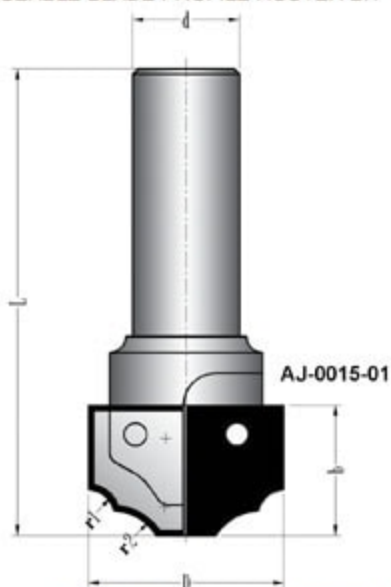

CHANGEABLE BLADE PROFILE ROUTER BIT