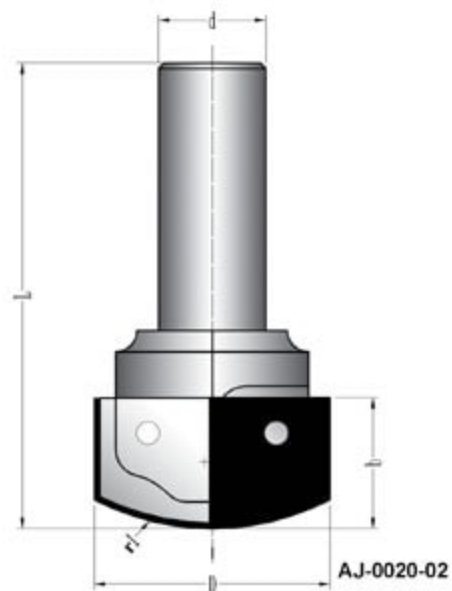

Tork civata
Torx screw

193 165 01
M4 x 8

Pul
Spacer

253 150 01

Tork anahtar
Torx key

353 165 01

Tork civata
Torx screw

193 165 02
M3.5 x 5

Ölçüler / Dimensions

Kod / Art No:	D	b	r1	a	L	d	Z
AJ-0020-01	40	25	-	160	87	20	2
AJ-0020-02	43	25	50	-	87	20	2

Takım tutuculara uygun, profiller sipariş edilebilir.