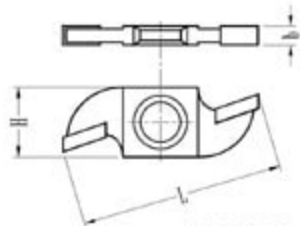

AJ-0007-04