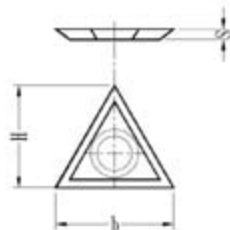

DEĞİŞTİRİLEBİLİR JİLETLER

AJ-0008

CHANGEABLE BLADES

Ölçüler / Dimensions			
Kod / Art No.	b	H	S
AJ-0008-01	22	19	2