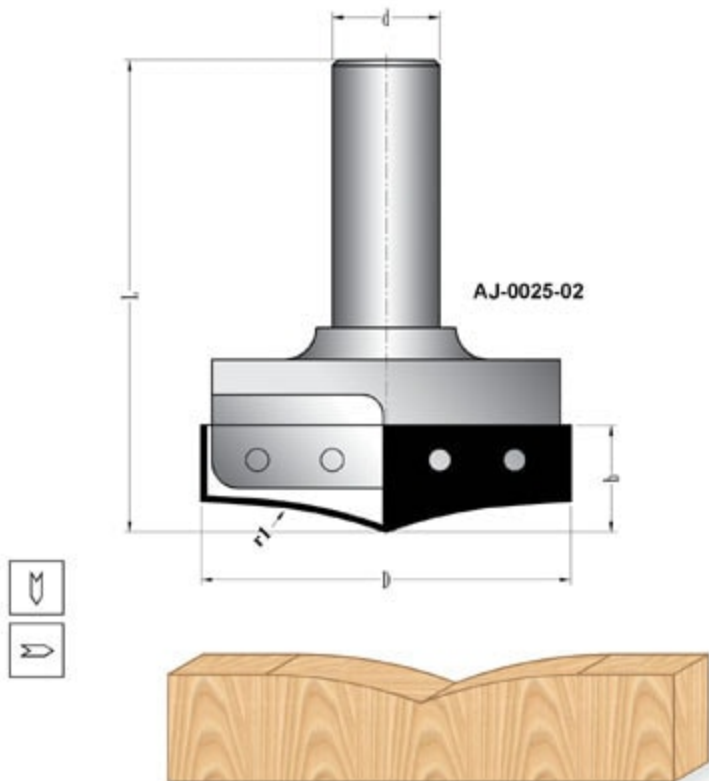

Tork civata
Torx screw

193 165 01
M4 x 8

Tork anahtar
Torx key

353 165 01

Tork civata
Torx screw

193 165 02
M3.5 x 5