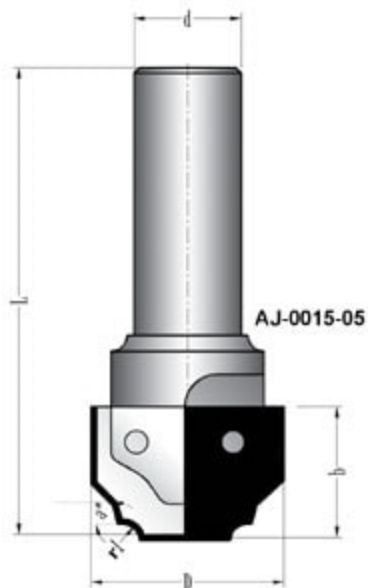

AJ-0015-05