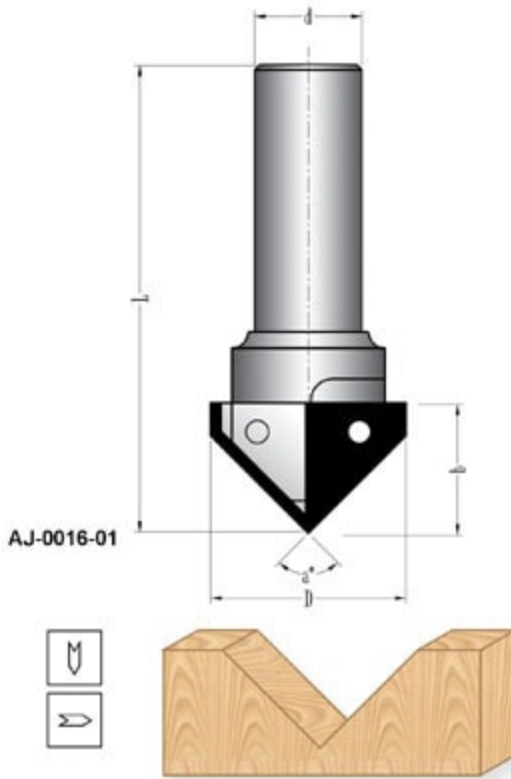

Tork civata
Torx screw

193 165 01
M4 x 8

Tork anahtar
Torx key

353 165 01

Tork civata
Torx screw

193 165 02
M3.5 x 5

Ölçüler / Dimensions

Kod / Art No:	D	b	a	L	d	Z
AJ-0016-01	36,5	25	90	87	20	2

Takım tutuculara uygun, profiller sipariş edilebilir.