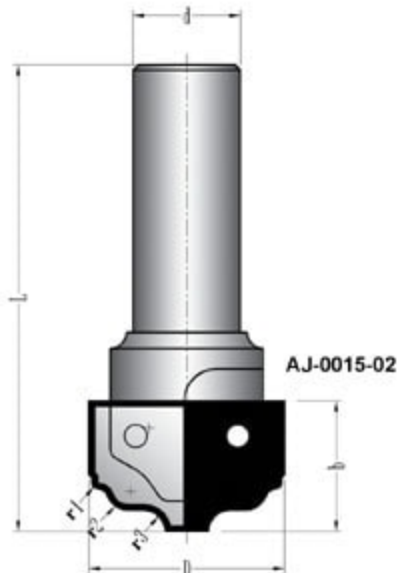

CHANGEABLE BLADE PROFILE ROUTER BIT