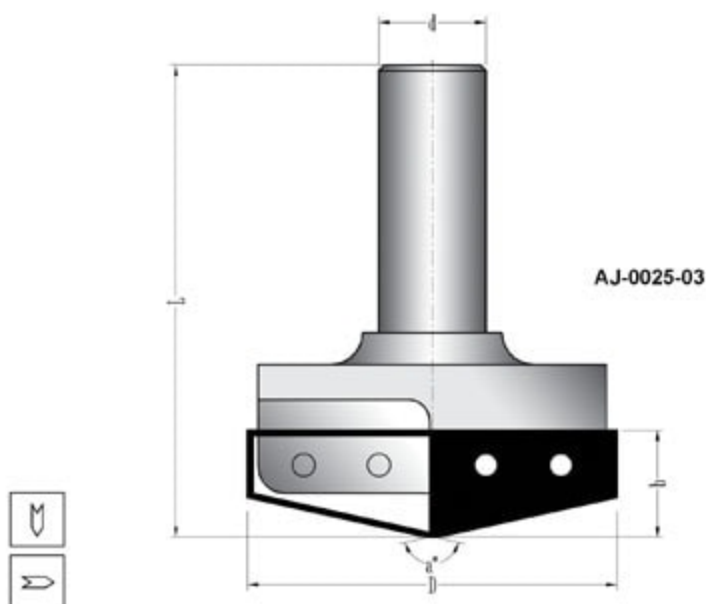

Tork civata  
Torx screw

193 165 02  
M3.5 x 5

Ölçüler / Dimensions

Kod / Art No:	D	b	r1	L	d	Z
AJ-0025-02	69	20	82	88	20	2

Takım tutuculara uygun, profiller sipariş edilebilir.

Tork civata  
Torx screw

193 165 01  
M4 x 8