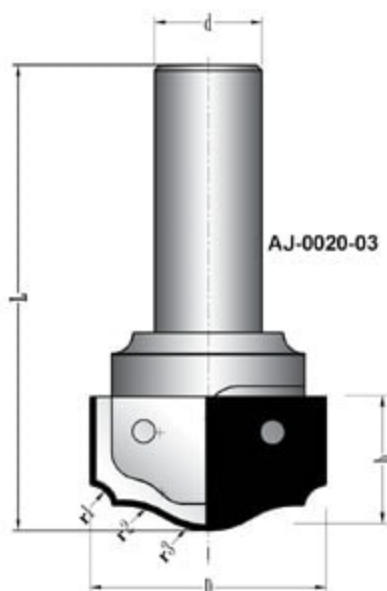

## Ölçüler / Dimensions

Kod / Art No:	D	b	r1	a	L	d	Z
AJ-0020-01	40	25	-	160	87	20	2
AJ-0020-02	43	25	50	-	87	20	2

Takım tutuculara uygun, profiller sipariş edilebilir.

AJ-0020-03

AJ-0020-04

Tork civata  
Torx screw