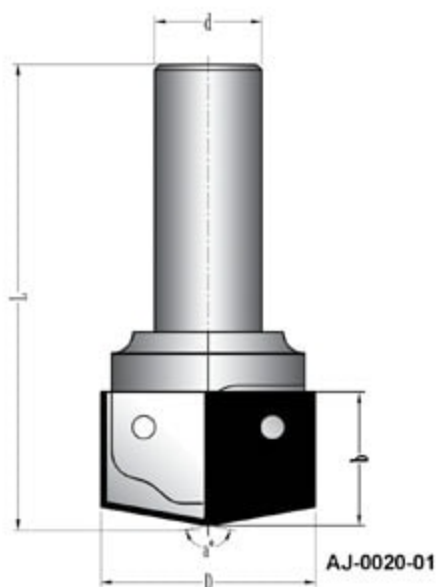

Tork civata
Torx screw

193 165 01
M4 x 8

Pul
Spacer

253 150 01

Tork anahtar
Torx key

353 165 01

Tork civata
Torx screw

193 165 02
M3.5 x 5

Ölçüler / Dimensions

Kod / Art No:	D	b	r1	a	L	d	Z
AJ-0020-01	40	25	-	160	87	20	2
AJ-0020-02	43	25	50	-	87	20	2

Takım tutuculara uygun, profiller sipariş edilebilir.