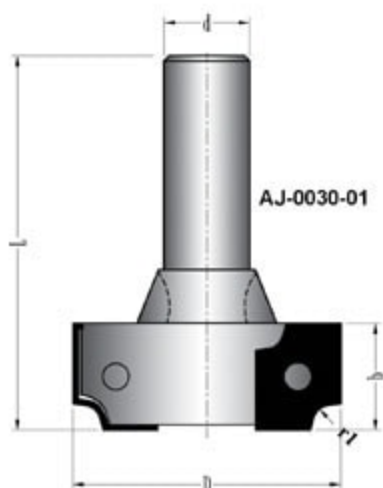

Tork civata  
Torx screw

193 165 02  
M3.5 x 5

Ölçüler / Dimensions

Kod / Art No:	D	b	r1	L	d	Z
AJ-0025-02	69	20	82	88	20	2

Takım tutuculara uygun, profiller sipariş edilebilir.

Tork civata  
Torx screw

193 165 01  
M4 x 8

Tork anahtar  
Torx key

353 165 01

Tork civata  
Torx screw

193 165 02  
M3.5 x 5

Ölçüler / Dimensions

Kod / Art No:	D	b	a	L	d	Z
AJ-0025-03	69	20	155	88	20	2

Takım tutuculara uygun, profiller sipariş edilebilir.