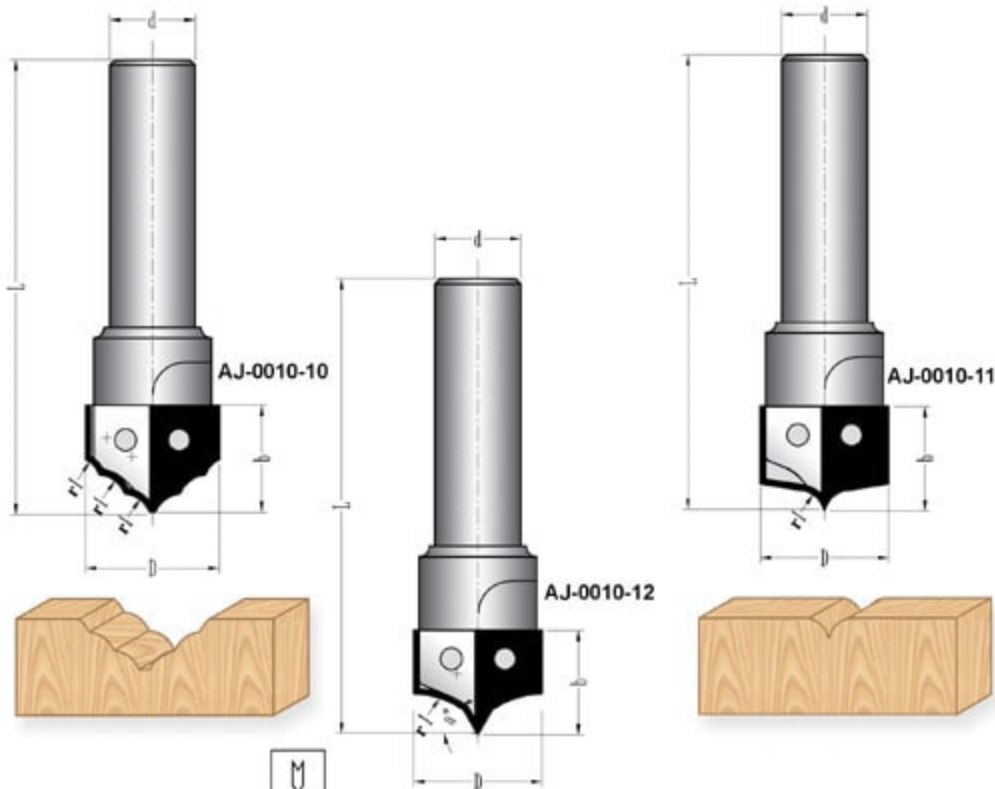

Takım tutuculara uygun, profiller sipariş edilebilir.

## Ölçüler / Dimensions

Kod / Art No:	D	b	r1	a	L	d	Z
AJ-0010-07	29	20	3	-	85	16	2
AJ-0010-08	24	20	-	60	85	16	2
AJ-0010-09	24	20	-	30	85	16	2

Takım tutuculara uygun, profiller sipariş edilebilir.

Tork civata  
Torx screw