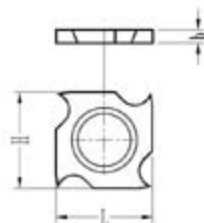

DEĞİŞTİRİLEBİLİR JİLETLER

AJ-0009

CHANGEABLE BLADES

Ölçüler / Dimensions			
Kod / Art No.	b	H	S
AJ-0008-01	1.95	18	18
AJ-0008-02	2.5	18	18
AJ-0008-03	2.95	18	18
AJ-0008-04	3.7	18	18