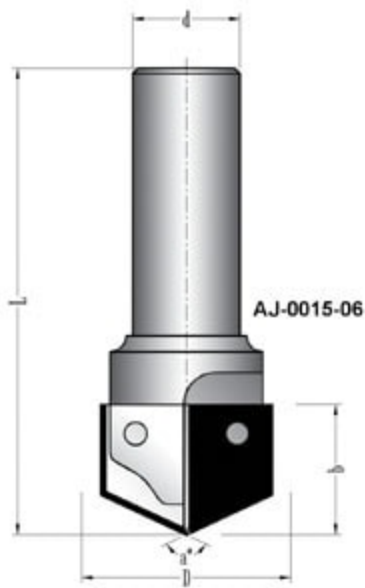

AJ-0015-06

Tork civata
Torx screw

193 165 01
M4 x 8

Pul
Spacer

253 150 02

Tork anahtar
Torx key

353 165 01

Tork civata
Torx screw

193 165 02
M3.5 x 5