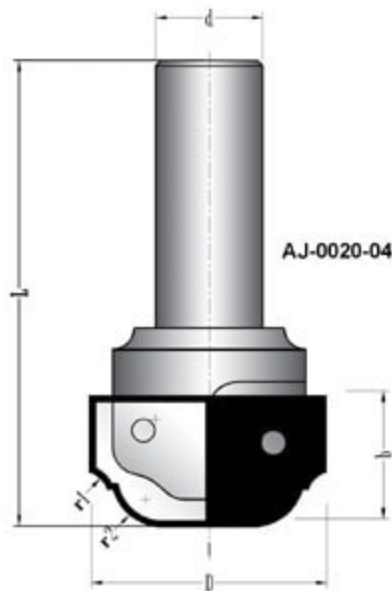

## Ölçüler / Dimensions

Kod / Art No:	D	b	r1	a	L	d	Z
AJ-0020-01	40	25	-	160	87	20	2
AJ-0020-02	43	25	50	-	87	20	2

Takım tutuculara uygun, profiller sipariş edilebilir.

AJ-0020-03

AJ-0020-04

Tork civata  
Torx screw