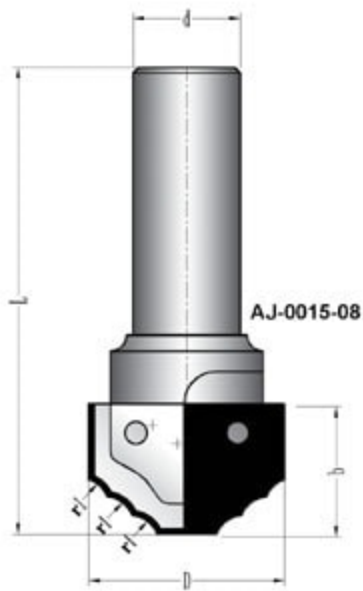

Tork civata  
Torx screw

193 165 01  
M4 x 8

Pul  
Spacer

253 150 02

Tork anahtar  
Torx key

353 165 01

Tork civata  
Torx screw

193 165 02  
M3.5 x 5

## Ölçüler / Dimensions

Kod / Art No:	D	b	r1	L	d	Z
AJ-0015-07	36,5	25	15	87	20	2
AJ-0015-08	36,5	25	5	87	20	2

Takım tutuculara uygun, profiller sipariş edilebilir.

Tork civata  
Torx screw

193 165 01  
M4 x 8