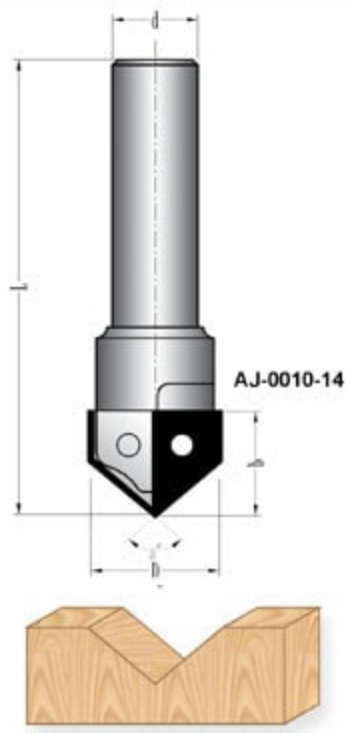

Takım tutuculara uygun, profiller sipariş edilebilir.

CHANGEABLE BLADE PROFILE ROUTER BIT

Tork civata  
Torx screw

193 165 06  
M4 x 6

Tork anahtar  
Torx key

353 165 01

Tork civata  
Torx screw

193 165 02  
M3.5 x 5