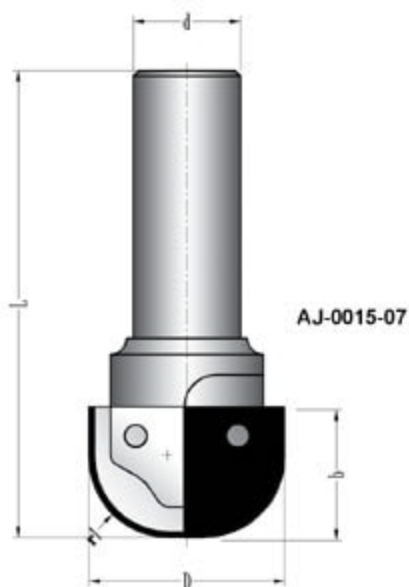

CHANGEABLE BLADE PROFILE ROUTER BIT

Tork civata
Torx screw

193 165 01
M4 x 8

Pul
Spacer

253 150 02

Tork anahtar
Torx key

353 165 01