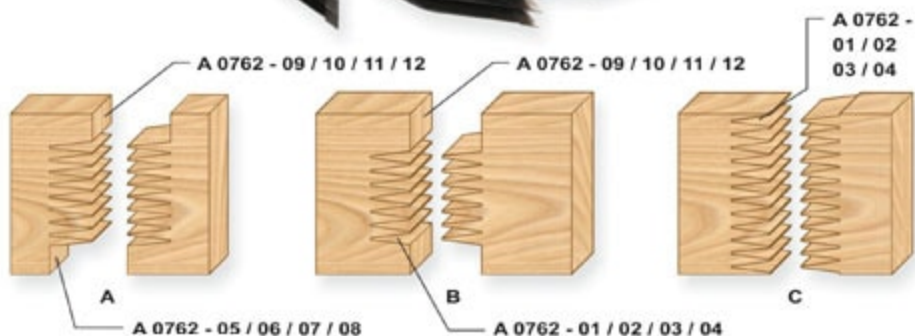

A 0760-03

A 0760-04

FINGER JOINT CUTTER BLOCK T.C.T.-HM

Ölçüler / Dimensions

Kod / Art No	D	b	L	d	Z
A0761-01	250	27	11	50	3+3

FINGER JOINT CUTTER BLOCK T.C.T.-HM

Ölçüler / Dimensions

Kod / Art No	D	b	L	d	Z
A 0762-01	160	4	10/11	70	2
A 0762-02	160	4	10/11	70	4
A 0762-03	160	4	10/11	70	6
A 0762-04	250	3.8	10/11	70	6
A 0762-05	160	11	10	70	2
A 0762-06	160	11	10	70	4
A 0762-07	160	11	10	70	6
A 0762-08	250	11	10	70	6
A 0762-09	149	11	5	70	2
A 0762-10	149	11	5	70	4
A 0762-11	149	11	5	70	6
A 0762-12	239	11	5	70	6

A 0762 - 01 / 04

A 0762 - 05 / 12

GLUE JOINT CUTTER BLOCK T.C.T.-HM

Ölçüler / Dimensions				
Kod / Art No:	D	b	d	Z
A 0765-01	120	40	30	3
A 0765-02	120	48	30	3
A 0765-03	120	56	30	3
A 0765-04	120	64	30	3

GLUE JOINT CUTTER BLOCK T.C.T.-HM

Ölçüler / Dimensions				
Kod / Art No.	D	b	d	Z
A 0766-01	90	65	30	4
A 0766-02	90	85	30	4

GLUE JOINT CUTTER BLOCK T.C.T.-HM

Ölçüler / Dimensions				
Kod / Art No.	D	b	d	Z
A 0767-01	90	65	30	4
A 0767-02	90	85	30	4