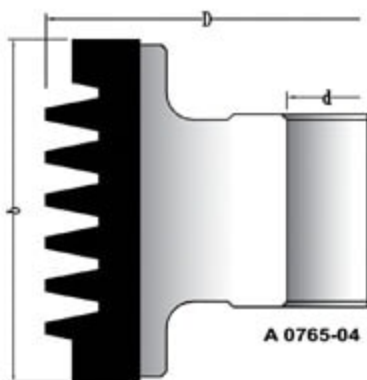

A 0760-03

A 0760-04

FINGER JOINT CUTTER BLOCK T.C.T.-HM

Ölçüler / Dimensions

Kod / Art No	D	b	L	d	Z
A0761-01	250	27	11	50	3+3

FINGER JOINT CUTTER BLOCK T.C.T.-HM

Ölçüler / Dimensions

Kod / Art No	D	b	L	d	Z
A 0762-01	160	4	10/11	70	2
A 0762-02	160	4	10/11	70	4
A 0762-03	160	4	10/11	70	6
A 0762-04	250	3.8	10/11	70	6
A 0762-05	160	11	10	70	2
A 0762-06	160	11	10	70	4
A 0762-07	160	11	10	70	6
A 0762-08	250	11	10	70	6
A 0762-09	149	11	5	70	2
A 0762-10	149	11	5	70	4
A 0762-11	149	11	5	70	6
A 0762-12	239	11	5	70	6

A 0762 - 01 / 04

A 0762 - 05 / 12

GLUE JOINT CUTTER BLOCK T.C.T.-HM

Ölçüler / Dimensions				
Kod / Art No:	D	b	d	Z
A 0765-01	120	40	30	3
A 0765-02	120	48	30	3
A 0765-03	120	56	30	3
A 0765-04	120	64	30	3

GLUE JOINT CUTTER BLOCK T.C.T.-HM

Ölçüler / Dimensions				
Kod / Art No.	D	b	d	Z
A 0766-01	90	65	30	4
A 0766-02	90	85	30	4

GLUE JOINT CUTTER BLOCK T.C.T.-HM

Ölçüler / Dimensions				
Kod / Art No.	D	b	d	Z
A 0767-01	90	65	30	4
A 0767-02	90	85	30	4

PROFILE CUTTER BLOCK T.C.T

Kod / Art No:	Ölçüler / Dimensions				
	D	b	a	d	Z
A 0797-01	180	50	45	30	4
A 0797-02	150	30	45	30	4