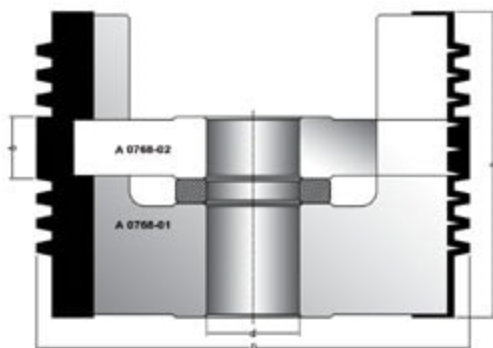

A 0762 - 01 / 04

A 0762 - 05 / 12

GLUE JOINT CUTTER BLOCK T.C.T.-HM

Ölçüler / Dimensions				
Kod / Art No:	D	b	d	Z
A 0765-01	120	40	30	3
A 0765-02	120	48	30	3
A 0765-03	120	56	30	3
A 0765-04	120	64	30	3

GLUE JOINT CUTTER BLOCK T.C.T.-HM

Ölçüler / Dimensions				
Kod / Art No.	D	b	d	Z
A 0766-01	90	65	30	4
A 0766-02	90	85	30	4

GLUE JOINT CUTTER BLOCK T.C.T.-HM

Ölçüler / Dimensions				
Kod / Art No.	D	b	d	Z
A 0767-01	90	65	30	4
A 0767-02	90	85	30	4

ADJUSTABLE GLUE JOINT CUTTER BLOCK T.C.T.

Çiğöker / Dimensions				
Kod / Art No:	D	b	d	Z
A 0768-01	140	99	30	3
A 0768-02	140	20	30	3

PROFILE CUTTER BLOCK T.C.T

Kod / Art No:	Ölçüler / Dimensions					
	D	b	L	a	d	Z
A 0796-01	70	25	86	45°	14-18	3
A 0796-02	80	30	91	45°	18	3

PROFILE CUTTER BLOCK T.C.T

Kod / Art No:	Ölçüler / Dimensions				
	D	b	a	d	Z
A 0797-01	180	50	45	30	4
A 0797-02	150	30	45	30	4