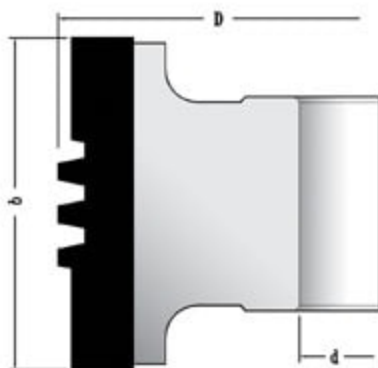

GLUE JOINT CUTTER BLOCK T.C.T.-HM

Kod / Art No:	Ölçüler / Dimensions			
	D	b	d	Z
A 0760-01	120	36	30	3
A 0760-02	120	44	30	3

GLUE JOINT CUTTER BLOCK T.C.T.-HM

Kod / Art No:	Ölçüler / Dimensions			
	D	b	d	Z
A 0760-03	120	52	30	3
A 0760-04	120	62	30	3

A 0760-03

A 0760-04

FINGER JOINT CUTTER BLOCK T.C.T.-HM

Ölçüler / Dimensions

Kod / Art No	D	b	L	d	Z
A0761-01	250	27	11	50	3+3

FINGER JOINT CUTTER BLOCK T.C.T.-HM

Ölçüler / Dimensions

Kod / Art No	D	b	L	d	Z
A 0762-01	160	4	10/11	70	2
A 0762-02	160	4	10/11	70	4
A 0762-03	160	4	10/11	70	6
A 0762-04	250	3.8	10/11	70	6
A 0762-05	160	11	10	70	2
A 0762-06	160	11	10	70	4
A 0762-07	160	11	10	70	6
A 0762-08	250	11	10	70	6
A 0762-09	149	11	5	70	2
A 0762-10	149	11	5	70	4
A 0762-11	149	11	5	70	6
A 0762-12	239	11	5	70	6

A 0762 - 01 / 04

A 0762 - 05 / 12

GLUE JOINT CUTTER BLOCK T.C.T.-HM

Ölçüler / Dimensions				
Kod / Art No:	D	b	d	Z
A 0765-01	120	40	30	3
A 0765-02	120	48	30	3
A 0765-03	120	56	30	3
A 0765-04	120	64	30	3

GLUE JOINT CUTTER BLOCK T.C.T.-HM

Ölçüler / Dimensions				
Kod / Art No.	D	b	d	Z
A 0766-01	90	65	30	4
A 0766-02	90	85	30	4

GLUE JOINT CUTTER BLOCK T.C.T.-HM

Ölçüler / Dimensions				
Kod / Art No.	D	b	d	Z
A 0767-01	90	65	30	4
A 0767-02	90	85	30	4