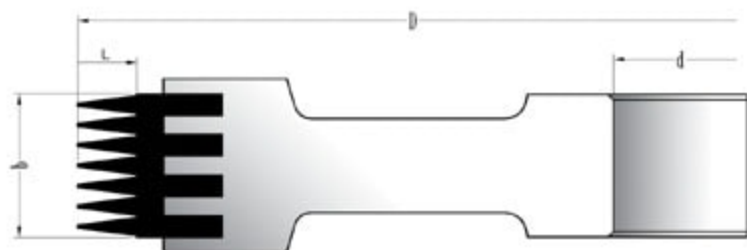

A 0760-03

A 0760-04

FINGER JOINT CUTTER BLOCK T.C.T.-HM

Ölçüler / Dimensions

Kod / Art No	D	b	L	d	Z
A0761-01	250	27	11	50	3+3

FINGER JOINT CUTTER BLOCK T.C.T.-HM

Ölçüler / Dimensions

Kod / Art No	D	b	L	d	Z
A 0762-01	160	4	10/11	70	2
A 0762-02	160	4	10/11	70	4
A 0762-03	160	4	10/11	70	6
A 0762-04	250	3.8	10/11	70	6
A 0762-05	160	11	10	70	2
A 0762-06	160	11	10	70	4
A 0762-07	160	11	10	70	6
A 0762-08	250	11	10	70	6
A 0762-09	149	11	5	70	2
A 0762-10	149	11	5	70	4
A 0762-11	149	11	5	70	6
A 0762-12	239	11	5	70	6

A 0762 - 01 / 04

A 0762 - 05 / 12

GLUE JOINT CUTTER BLOCK T.C.T.-HM

Ölçüler / Dimensions				
Kod / Art No:	D	b	d	Z
A 0765-01	120	40	30	3
A 0765-02	120	48	30	3
A 0765-03	120	56	30	3
A 0765-04	120	64	30	3

GLUE JOINT CUTTER BLOCK T.C.T.-HM

Ölçüler / Dimensions				
Kod / Art No.	D	b	d	Z
A 0766-01	90	65	30	4
A 0766-02	90	85	30	4

GLUE JOINT CUTTER BLOCK T.C.T.-HM

Ölçüler / Dimensions				
Kod / Art No.	D	b	d	Z
A 0767-01	90	65	30	4
A 0767-02	90	85	30	4

ADJUSTABLE GLUE JOINT CUTTER BLOCK T.C.T.

Çiğöker / Dimensions				
Kod / Art No:	D	b	d	Z
A 0768-01	140	99	30	3
A 0768-02	140	20	30	3

PROFILE CUTTER BLOCK T.C.T

Kod / Art No:	Ölçüler / Dimensions					
	D	b	L	a	d	Z
A 0796-01	70	25	86	45°	14-18	3
A 0796-02	80	30	91	45°	18	3