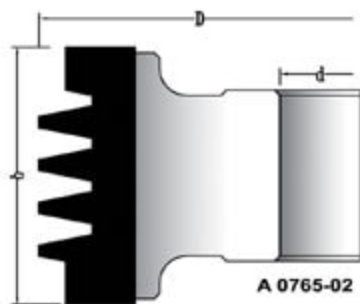

A 0760-03

A 0760-04

FINGER JOINT CUTTER BLOCK T.C.T.-HM

Ölçüler / Dimensions

Kod / Art No	D	b	L	d	Z
A0761-01	250	27	11	50	3+3

FINGER JOINT CUTTER BLOCK T.C.T.-HM

Ölçüler / Dimensions

Kod / Art No	D	b	L	d	Z
A 0762-01	160	4	10/11	70	2
A 0762-02	160	4	10/11	70	4
A 0762-03	160	4	10/11	70	6
A 0762-04	250	3.8	10/11	70	6
A 0762-05	160	11	10	70	2
A 0762-06	160	11	10	70	4
A 0762-07	160	11	10	70	6
A 0762-08	250	11	10	70	6
A 0762-09	149	11	5	70	2
A 0762-10	149	11	5	70	4
A 0762-11	149	11	5	70	6
A 0762-12	239	11	5	70	6

A 0762 - 01 / 04

A 0762 - 05 / 12

GLUE JOINT CUTTER BLOCK T.C.T.-HM

Ölçüler / Dimensions				
Kod / Art No:	D	b	d	Z
A 0765-01	120	40	30	3
A 0765-02	120	48	30	3
A 0765-03	120	56	30	3
A 0765-04	120	64	30	3

GLUE JOINT CUTTER BLOCK T.C.T.-HM

Ölçüler / Dimensions				
Kod / Art No.	D	b	d	Z
A 0766-01	90	65	30	4
A 0766-02	90	85	30	4

GLUE JOINT CUTTER BLOCK T.C.T.-HM

Ölçüler / Dimensions				
Kod / Art No.	D	b	d	Z
A 0767-01	90	65	30	4
A 0767-02	90	85	30	4

PROFILE CUTTER BLOCK T.C.T

Kod / Art No:	Ölçüler / Dimensions				
	D	b	a	d	Z
A 0797-01	180	50	45	30	4
A 0797-02	150	30	45	30	4