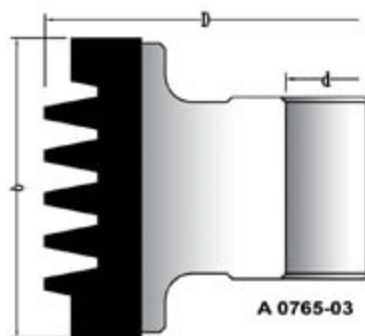

A 0760-03

A 0760-04

FINGER JOINT CUTTER BLOCK T.C.T.-HM

Ölçüler / Dimensions

Kod / Art No	D	b	L	d	Z
A0761-01	250	27	11	50	3+3

FINGER JOINT CUTTER BLOCK T.C.T.-HM

Ölçüler / Dimensions

Kod / Art No	D	b	L	d	Z
A 0762-01	160	4	10/11	70	2
A 0762-02	160	4	10/11	70	4
A 0762-03	160	4	10/11	70	6
A 0762-04	250	3.8	10/11	70	6
A 0762-05	160	11	10	70	2
A 0762-06	160	11	10	70	4
A 0762-07	160	11	10	70	6
A 0762-08	250	11	10	70	6
A 0762-09	149	11	5	70	2
A 0762-10	149	11	5	70	4
A 0762-11	149	11	5	70	6
A 0762-12	239	11	5	70	6

A 0762 - 01 / 04

A 0762 - 05 / 12

GLUE JOINT CUTTER BLOCK T.C.T.-HM

Ölçüler / Dimensions				
Kod / Art No:	D	b	d	Z
A 0765-01	120	40	30	3
A 0765-02	120	48	30	3
A 0765-03	120	56	30	3
A 0765-04	120	64	30	3

GLUE JOINT CUTTER BLOCK T.C.T.-HM

Ölçüler / Dimensions				
Kod / Art No.	D	b	d	Z
A 0766-01	90	65	30	4
A 0766-02	90	85	30	4

GLUE JOINT CUTTER BLOCK T.C.T.-HM

Ölçüler / Dimensions				
Kod / Art No.	D	b	d	Z
A 0767-01	90	65	30	4
A 0767-02	90	85	30	4

PROFILE CUTTER BLOCK T.C.T

Kod / Art No:	Ölçüler / Dimensions				
	D	b	a	d	Z
A 0797-01	180	50	45	30	4
A 0797-02	150	30	45	30	4