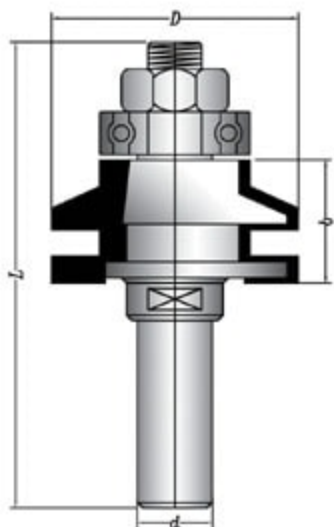

Ölçüler / Dimensions

Kod / Art No.	D	b	orta kanal	L	d	Z
A 0770-01	52	25	5	87	14	2

T.C.T. PROFILE AND COUNTER PROFILE SET

Ölçüler / Dimensions

Kod / Art No.	D	b	orta kanal	L	d	Z
A 0775-01	46	23	5	85	14	2

T.C.T. PROFILE AND COUNTER PROFILE SET

Ölçüler / Dimensions

Kod / Art No.	D	b	orta kanal	L	d	Z
A 0780-01	52	25	5	87	14	2

T.C.T. PROFILE AND COUNTER PROFILE SET

Ölçüler / Dimensions

Kod / Art No.	D	b	orta kanal	L	d	Z
A0785-01	46	23	5	85	14	2

T.C.T. PROFILE AND COUNTER PROFILE SET

Kod / Art No:	Ölçüler / Dimensions					
	D	b	orta kanal	L	d	Z
A 0790-01	46	23	5	85	14	2

T.C.T. PROFILE AND COUNTER PROFILE SET

Ölçüler / Dimensions

Kod / Art No:	D	b	orta kanal	L	d	Z
A 0795-01	52	25	5	87	14	2