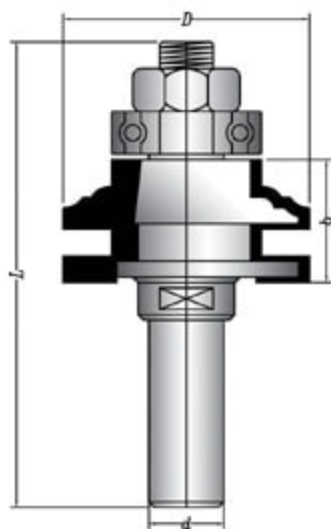

Ölçüler / Dimensions

Kod / Art No.	D	b	orta kanal	L	d	Z
A 0770-01	52	25	5	87	14	2

T.C.T. PROFILE AND COUNTER PROFILE SET

Ölçüler / Dimensions

Kod / Art No.	D	b	orta kanal	L	d	Z
A 0775-01	46	23	5	85	14	2

T.C.T. PROFILE AND COUNTER PROFILE SET

Ölçüler / Dimensions

Kod / Art No.	D	b	orta kanal	L	d	Z
A 0780-01	52	25	5	87	14	2

T.C.T. PROFILE AND COUNTER PROFILE SET

Ölçüler / Dimensions

Kod / Art No.	D	b	orta kanal	L	d	Z
A0785-01	46	23	5	85	14	2

T.C.T. PROFILE AND COUNTER PROFILE SET

Kod / Art No:	Ölçüler / Dimensions					
	D	b	orta kanal	L	d	Z
A 0790-01	46	23	5	85	14	2

T.C.T. PROFILE AND COUNTER PROFILE SET

Ölçüler / Dimensions

Kod / Art No:	D	b	orta kanal	L	d	Z
A 0795-01	52	25	5	87	14	2