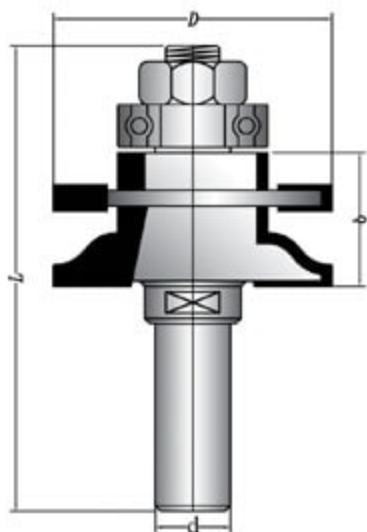

MULTI GROOVING BITS T.C.T.

Ölçüler / Dimensions					
Kod / Art No:	D	b	L	d	Z
A 0487-01	60	5	86	14	4
A 0487-02	60	6	92	14	4
A 0487-03	60	7	97	14	4

A 0487-01

A 0487-02

A 0487-03

T.C.T. PROFILE AND COUNTER PROFILE SET

Ölçüler / Dimensions

Kod / Art No.	D	b	orta kanal	L	d	Z
A 0770-01	52	25	5	87	14	2

T.C.T. PROFILE AND COUNTER PROFILE SET

Ölçüler / Dimensions

Kod / Art No.	D	b	orta kanal	L	d	Z
A 0775-01	46	23	5	85	14	2

T.C.T. PROFILE AND COUNTER PROFILE SET

Ölçüler / Dimensions

Kod / Art No.	D	b	orta kanal	L	d	Z
A 0780-01	52	25	5	87	14	2

T.C.T. PROFILE AND COUNTER PROFILE SET

Ölçüler / Dimensions

Kod / Art No.	D	b	orta kanal	L	d	Z
A0785-01	46	23	5	85	14	2

T.C.T. PROFILE AND COUNTER PROFILE SET

Kod / Art No:	Ölçüler / Dimensions					
	D	b	orta kanal	L	d	Z
A 0790-01	46	23	5	85	14	2

T.C.T. PROFILE AND COUNTER PROFILE SET

Ölçüler / Dimensions

Kod / Art No:	D	b	orta kanal	L	d	Z
A 0795-01	52	25	5	87	14	2