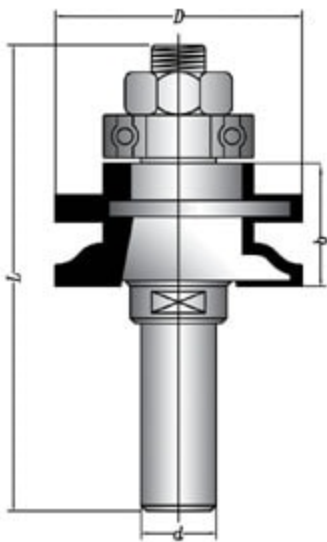

MULTI GROOVING BITS T.C.T.

Ölçüler / Dimensions					
Kod / Art No:	D	b	L	d	Z
A 0487-01	60	5	86	14	4
A 0487-02	60	6	92	14	4
A 0487-03	60	7	97	14	4

A 0487-01

A 0487-02

A 0487-03

T.C.T. PROFILE AND COUNTER PROFILE SET

Ölçüler / Dimensions

Kod / Art No.	D	b	orta kanal	L	d	Z
A 0770-01	52	25	5	87	14	2

T.C.T. PROFILE AND COUNTER PROFILE SET

Ölçüler / Dimensions

Kod / Art No.	D	b	orta kanal	L	d	Z
A 0775-01	46	23	5	85	14	2

T.C.T. PROFILE AND COUNTER PROFILE SET

Ölçüler / Dimensions

Kod / Art No.	D	b	orta kanal	L	d	Z
A 0780-01	52	25	5	87	14	2

T.C.T. PROFILE AND COUNTER PROFILE SET

Ölçüler / Dimensions

Kod / Art No.	D	b	orta kanal	L	d	Z
A0785-01	46	23	5	85	14	2

T.C.T. PROFILE AND COUNTER PROFILE SET

Kod / Art No:	Ölçüler / Dimensions					
	D	b	orta kanal	L	d	Z
A 0790-01	46	23	5	85	14	2

T.C.T. PROFILE AND COUNTER PROFILE SET

Ölçüler / Dimensions

Kod / Art No:	D	b	orta kanal	L	d	Z
A 0795-01	52	25	5	87	14	2