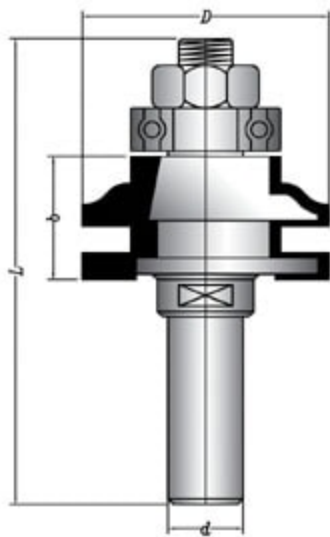

MULTI GROOVING BITS T.C.T.

Ölçüler / Dimensions					
Kod / Art No:	D	b	L	d	Z
A 0487-01	60	5	86	14	4
A 0487-02	60	6	92	14	4
A 0487-03	60	7	97	14	4

A 0487-01

A 0487-02

A 0487-03

T.C.T. PROFILE AND COUNTER PROFILE SET

Ölçüler / Dimensions

Kod / Art No.	D	b	orta kanal	L	d	Z
A 0770-01	52	25	5	87	14	2

T.C.T. PROFILE AND COUNTER PROFILE SET

Ölçüler / Dimensions

Kod / Art No.	D	b	orta kanal	L	d	Z
A 0775-01	46	23	5	85	14	2

T.C.T. PROFILE AND COUNTER PROFILE SET

Ölçüler / Dimensions

Kod / Art No.	D	b	orta kanal	L	d	Z
A 0780-01	52	25	5	87	14	2

T.C.T. PROFILE AND COUNTER PROFILE SET

Ölçüler / Dimensions

Kod / Art No.	D	b	orta kanal	L	d	Z
A0785-01	46	23	5	85	14	2

T.C.T. PROFILE AND COUNTER PROFILE SET

Kod / Art No:	Ölçüler / Dimensions					
	D	b	orta kanal	L	d	Z
A 0790-01	46	23	5	85	14	2

T.C.T. PROFILE AND COUNTER PROFILE SET

Ölçüler / Dimensions

Kod / Art No:	D	b	orta kanal	L	d	Z
A 0795-01	52	25	5	87	14	2