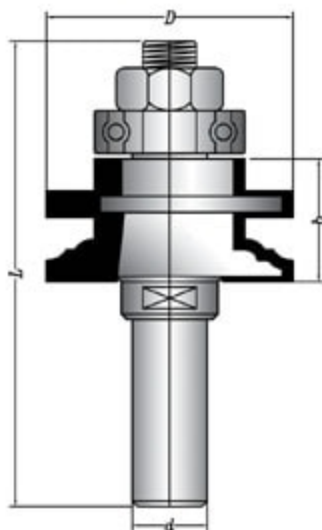

Ölçüler / Dimensions

Kod / Art No.	D	b	orta kanal	L	d	Z
A 0770-01	52	25	5	87	14	2

T.C.T. PROFILE AND COUNTER PROFILE SET

Ölçüler / Dimensions

Kod / Art No.	D	b	orta kanal	L	d	Z
A 0775-01	46	23	5	85	14	2

T.C.T. PROFILE AND COUNTER PROFILE SET

Ölçüler / Dimensions

Kod / Art No.	D	b	orta kanal	L	d	Z
A 0780-01	52	25	5	87	14	2

T.C.T. PROFILE AND COUNTER PROFILE SET

Ölçüler / Dimensions

Kod / Art No.	D	b	orta kanal	L	d	Z
A0785-01	46	23	5	85	14	2

T.C.T. PROFILE AND COUNTER PROFILE SET

Kod / Art No:	Ölçüler / Dimensions					
	D	b	orta kanal	L	d	Z
A 0790-01	46	23	5	85	14	2

T.C.T. PROFILE AND COUNTER PROFILE SET

Ölçüler / Dimensions

Kod / Art No:	D	b	orta kanal	L	d	Z
A 0795-01	52	25	5	87	14	2