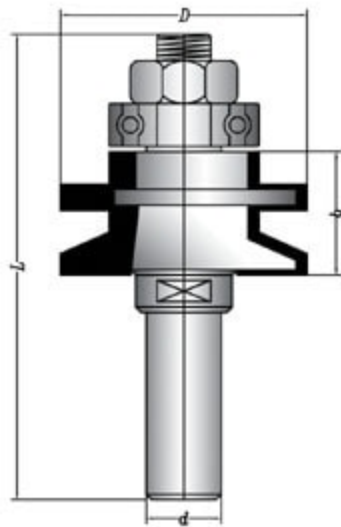

MULTI GROOVING BITS T.C.T.

Ölçüler / Dimensions					
Kod / Art No:	D	b	L	d	Z
A 0487-01	60	5	86	14	4
A 0487-02	60	6	92	14	4
A 0487-03	60	7	97	14	4

A 0487-01

A 0487-02

A 0487-03

T.C.T. PROFILE AND COUNTER PROFILE SET

Ölçüler / Dimensions

Kod / Art No.	D	b	orta kanal	L	d	Z
A 0770-01	52	25	5	87	14	2

T.C.T. PROFILE AND COUNTER PROFILE SET

Ölçüler / Dimensions

Kod / Art No.	D	b	orta kanal	L	d	Z
A 0775-01	46	23	5	85	14	2

T.C.T. PROFILE AND COUNTER PROFILE SET

Ölçüler / Dimensions

Kod / Art No.	D	b	orta kanal	L	d	Z
A 0780-01	52	25	5	87	14	2

T.C.T. PROFILE AND COUNTER PROFILE SET

Ölçüler / Dimensions

Kod / Art No.	D	b	orta kanal	L	d	Z
A0785-01	46	23	5	85	14	2

T.C.T. PROFILE AND COUNTER PROFILE SET

Kod / Art No:	Ölçüler / Dimensions					
	D	b	orta kanal	L	d	Z
A 0790-01	46	23	5	85	14	2

T.C.T. PROFILE AND COUNTER PROFILE SET

Ölçüler / Dimensions

Kod / Art No:	D	b	orta kanal	L	d	Z
A 0795-01	52	25	5	87	14	2