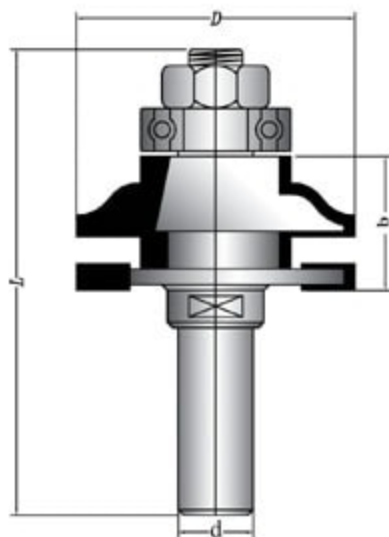

MULTI GROOVING BITS T.C.T.

Ölçüler / Dimensions					
Kod / Art No:	D	b	L	d	Z
A 0487-01	60	5	86	14	4
A 0487-02	60	6	92	14	4
A 0487-03	60	7	97	14	4

A 0487-01

A 0487-02

A 0487-03

T.C.T. PROFILE AND COUNTER PROFILE SET

Ölçüler / Dimensions

Kod / Art No.	D	b	orta kanal	L	d	Z
A 0770-01	52	25	5	87	14	2

T.C.T. PROFILE AND COUNTER PROFILE SET

Ölçüler / Dimensions

Kod / Art No.	D	b	orta kanal	L	d	Z
A 0775-01	46	23	5	85	14	2

T.C.T. PROFILE AND COUNTER PROFILE SET

Ölçüler / Dimensions

Kod / Art No.	D	b	orta kanal	L	d	Z
A 0780-01	52	25	5	87	14	2

T.C.T. PROFILE AND COUNTER PROFILE SET

Ölçüler / Dimensions

Kod / Art No.	D	b	orta kanal	L	d	Z
A0785-01	46	23	5	85	14	2

T.C.T. PROFILE AND COUNTER PROFILE SET

Kod / Art No:	Ölçüler / Dimensions					
	D	b	orta kanal	L	d	Z
A 0790-01	46	23	5	85	14	2

T.C.T. PROFILE AND COUNTER PROFILE SET

Ölçüler / Dimensions

Kod / Art No:	D	b	orta kanal	L	d	Z
A 0795-01	52	25	5	87	14	2