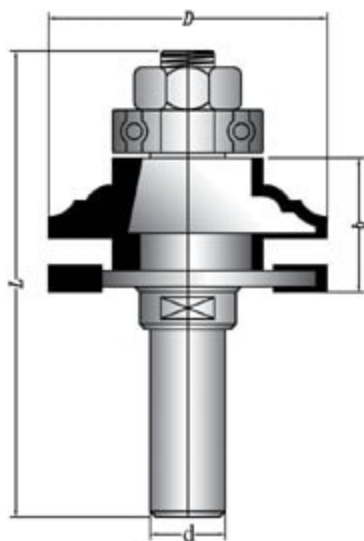

MULTI GROOVING BITS T.C.T.

Ölçüler / Dimensions					
Kod / Art No:	D	b	L	d	Z
A 0487-01	60	5	86	14	4
A 0487-02	60	6	92	14	4
A 0487-03	60	7	97	14	4

A 0487-01

A 0487-02

A 0487-03

T.C.T. PROFILE AND COUNTER PROFILE SET

Ölçüler / Dimensions

Kod / Art No.	D	b	orta kanal	L	d	Z
A 0770-01	52	25	5	87	14	2

T.C.T. PROFILE AND COUNTER PROFILE SET

Ölçüler / Dimensions

Kod / Art No.	D	b	orta kanal	L	d	Z
A 0775-01	46	23	5	85	14	2

T.C.T. PROFILE AND COUNTER PROFILE SET

Ölçüler / Dimensions

Kod / Art No.	D	b	orta kanal	L	d	Z
A 0780-01	52	25	5	87	14	2

T.C.T. PROFILE AND COUNTER PROFILE SET

Ölçüler / Dimensions

Kod / Art No.	D	b	orta kanal	L	d	Z
A0785-01	46	23	5	85	14	2

T.C.T. PROFILE AND COUNTER PROFILE SET

Kod / Art No:	Ölçüler / Dimensions					
	D	b	orta kanal	L	d	Z
A 0790-01	46	23	5	85	14	2

T.C.T. PROFILE AND COUNTER PROFILE SET

Ölçüler / Dimensions

Kod / Art No:	D	b	orta kanal	L	d	Z
A 0795-01	52	25	5	87	14	2