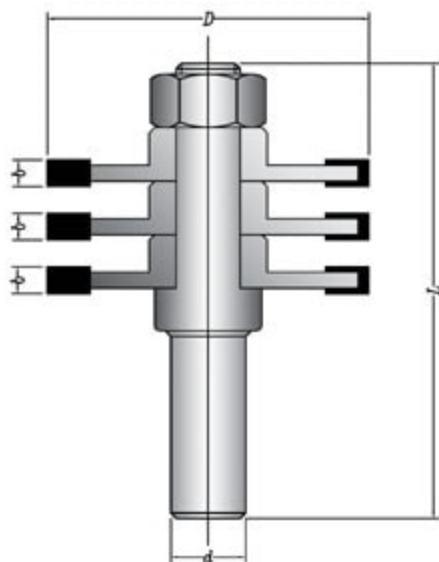

MULTI GROOVING BITS T.C.T.

Ölçüler / Dimensions					
Kod / Art No:	D	b	L	d	Z
A 0487-01	60	5	86	14	4
A 0487-02	60	6	92	14	4
A 0487-03	60	7	97	14	4

A 0487-01

A 0487-02

A 0487-03

T.C.T. PROFILE AND COUNTER PROFILE SET

Ölçüler / Dimensions

Kod / Art No.	D	b	orta kanal	L	d	Z
A 0770-01	52	25	5	87	14	2

T.C.T. PROFILE AND COUNTER PROFILE SET

Ölçüler / Dimensions

Kod / Art No.	D	b	orta kanal	L	d	Z
A 0775-01	46	23	5	85	14	2

T.C.T. PROFILE AND COUNTER PROFILE SET

Ölçüler / Dimensions

Kod / Art No.	D	b	orta kanal	L	d	Z
A 0780-01	52	25	5	87	14	2

T.C.T. PROFILE AND COUNTER PROFILE SET

Ölçüler / Dimensions

Kod / Art No.	D	b	orta kanal	L	d	Z
A0785-01	46	23	5	85	14	2

T.C.T. PROFILE AND COUNTER PROFILE SET

Kod / Art No:	Ölçüler / Dimensions					
	D	b	orta kanal	L	d	Z
A 0790-01	46	23	5	85	14	2

T.C.T. PROFILE AND COUNTER PROFILE SET

Ölçüler / Dimensions

Kod / Art No:	D	b	orta kanal	L	d	Z
A 0795-01	52	25	5	87	14	2