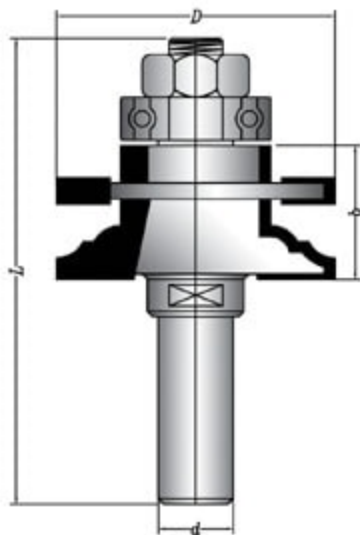

MULTI GROOVING BITS T.C.T.

Ölçüler / Dimensions					
Kod / Art No:	D	b	L	d	Z
A 0487-01	60	5	86	14	4
A 0487-02	60	6	92	14	4
A 0487-03	60	7	97	14	4

A 0487-01

A 0487-02

A 0487-03

T.C.T. PROFILE AND COUNTER PROFILE SET

Ölçüler / Dimensions

Kod / Art No.	D	b	orta kanal	L	d	Z
A 0770-01	52	25	5	87	14	2

T.C.T. PROFILE AND COUNTER PROFILE SET

Ölçüler / Dimensions

Kod / Art No.	D	b	orta kanal	L	d	Z
A 0775-01	46	23	5	85	14	2

T.C.T. PROFILE AND COUNTER PROFILE SET

Ölçüler / Dimensions

Kod / Art No.	D	b	orta kanal	L	d	Z
A 0780-01	52	25	5	87	14	2

T.C.T. PROFILE AND COUNTER PROFILE SET

Ölçüler / Dimensions

Kod / Art No.	D	b	orta kanal	L	d	Z
A0785-01	46	23	5	85	14	2

T.C.T. PROFILE AND COUNTER PROFILE SET

Kod / Art No:	Ölçüler / Dimensions					
	D	b	orta kanal	L	d	Z
A 0790-01	46	23	5	85	14	2

T.C.T. PROFILE AND COUNTER PROFILE SET

Ölçüler / Dimensions

Kod / Art No:	D	b	orta kanal	L	d	Z
A 0795-01	52	25	5	87	14	2